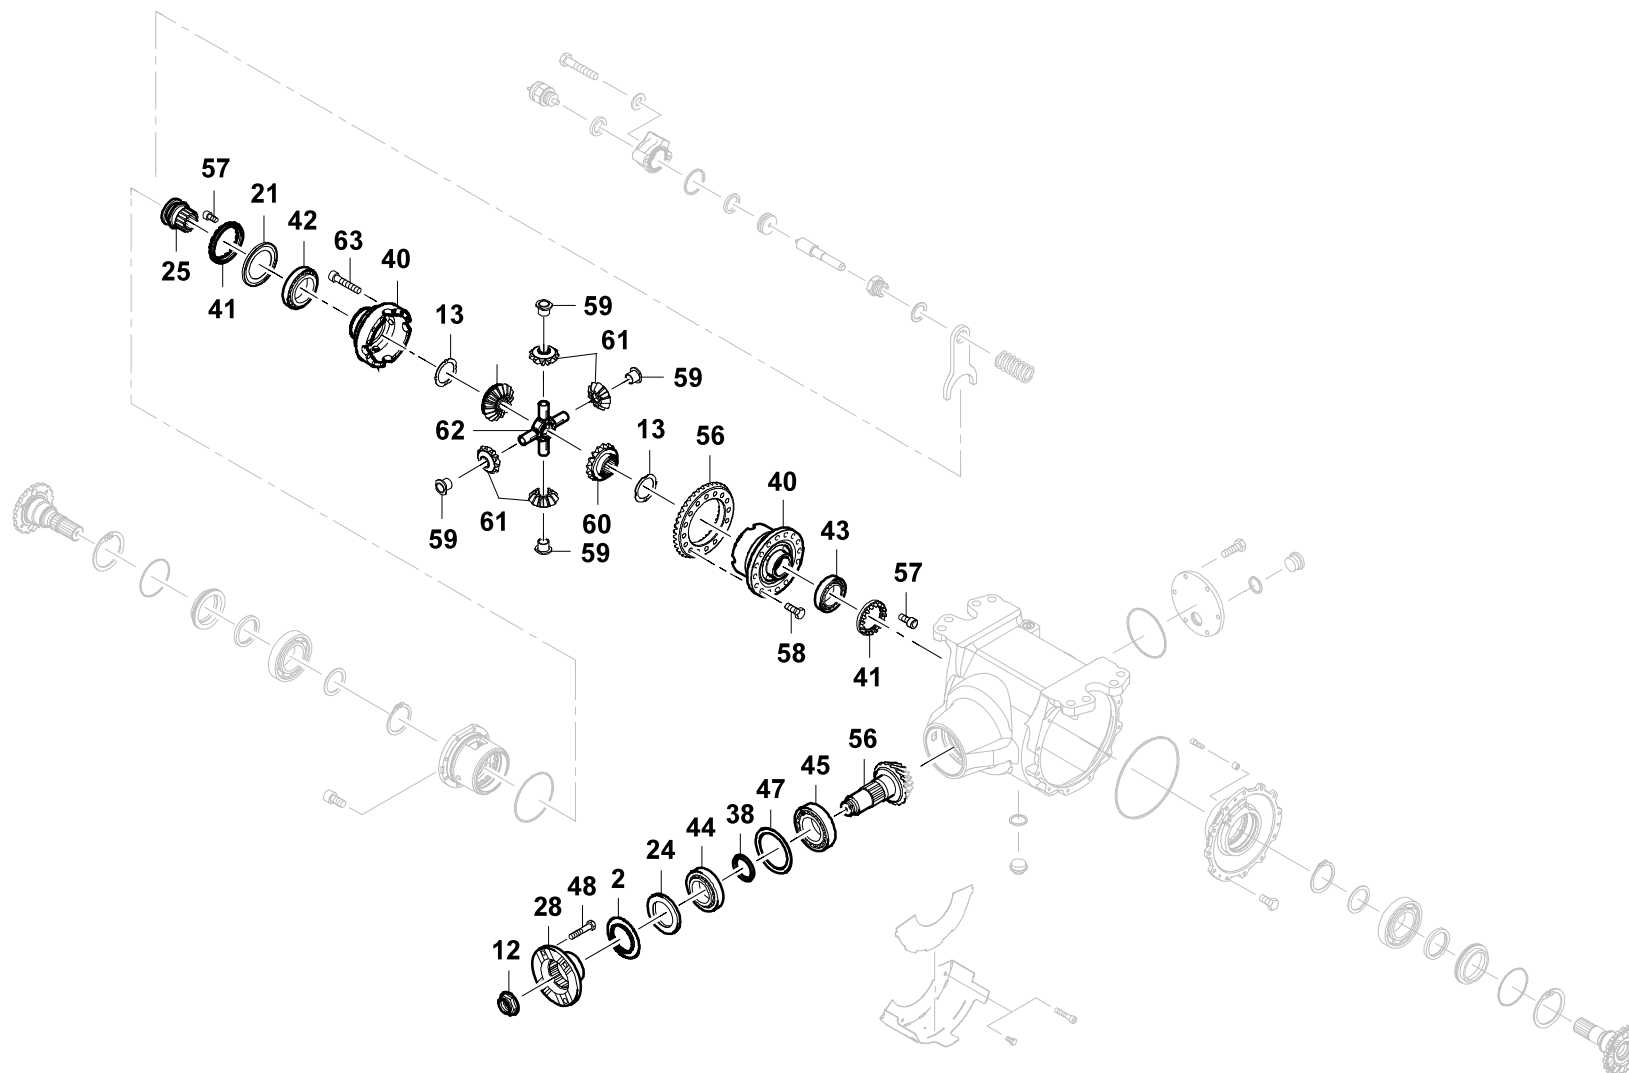

**GROVE**

ACHSANTRIEB

AXLE DRIVE

BILDТАFEL  
PICTORIAL DISPLAY**GMK4080-3**

04.16

**4163730-ETL B**

1/3

**GROVE**

ACHSANTRIEB

AXLE DRIVE

BILDТАFЕL  
PICTORIAL DISPLAY**GMK4080-3**

04.16

**4163730-ETL B**

2/3

4163730-B-BL02-0416-0000

**GROVE**

ACHSANTRIEB

AXLE DRIVE

BILDТАFЕL  
PICTORIAL DISPLAY**GMK4080-3**

04.16

**4163730-ETL B**

3/3